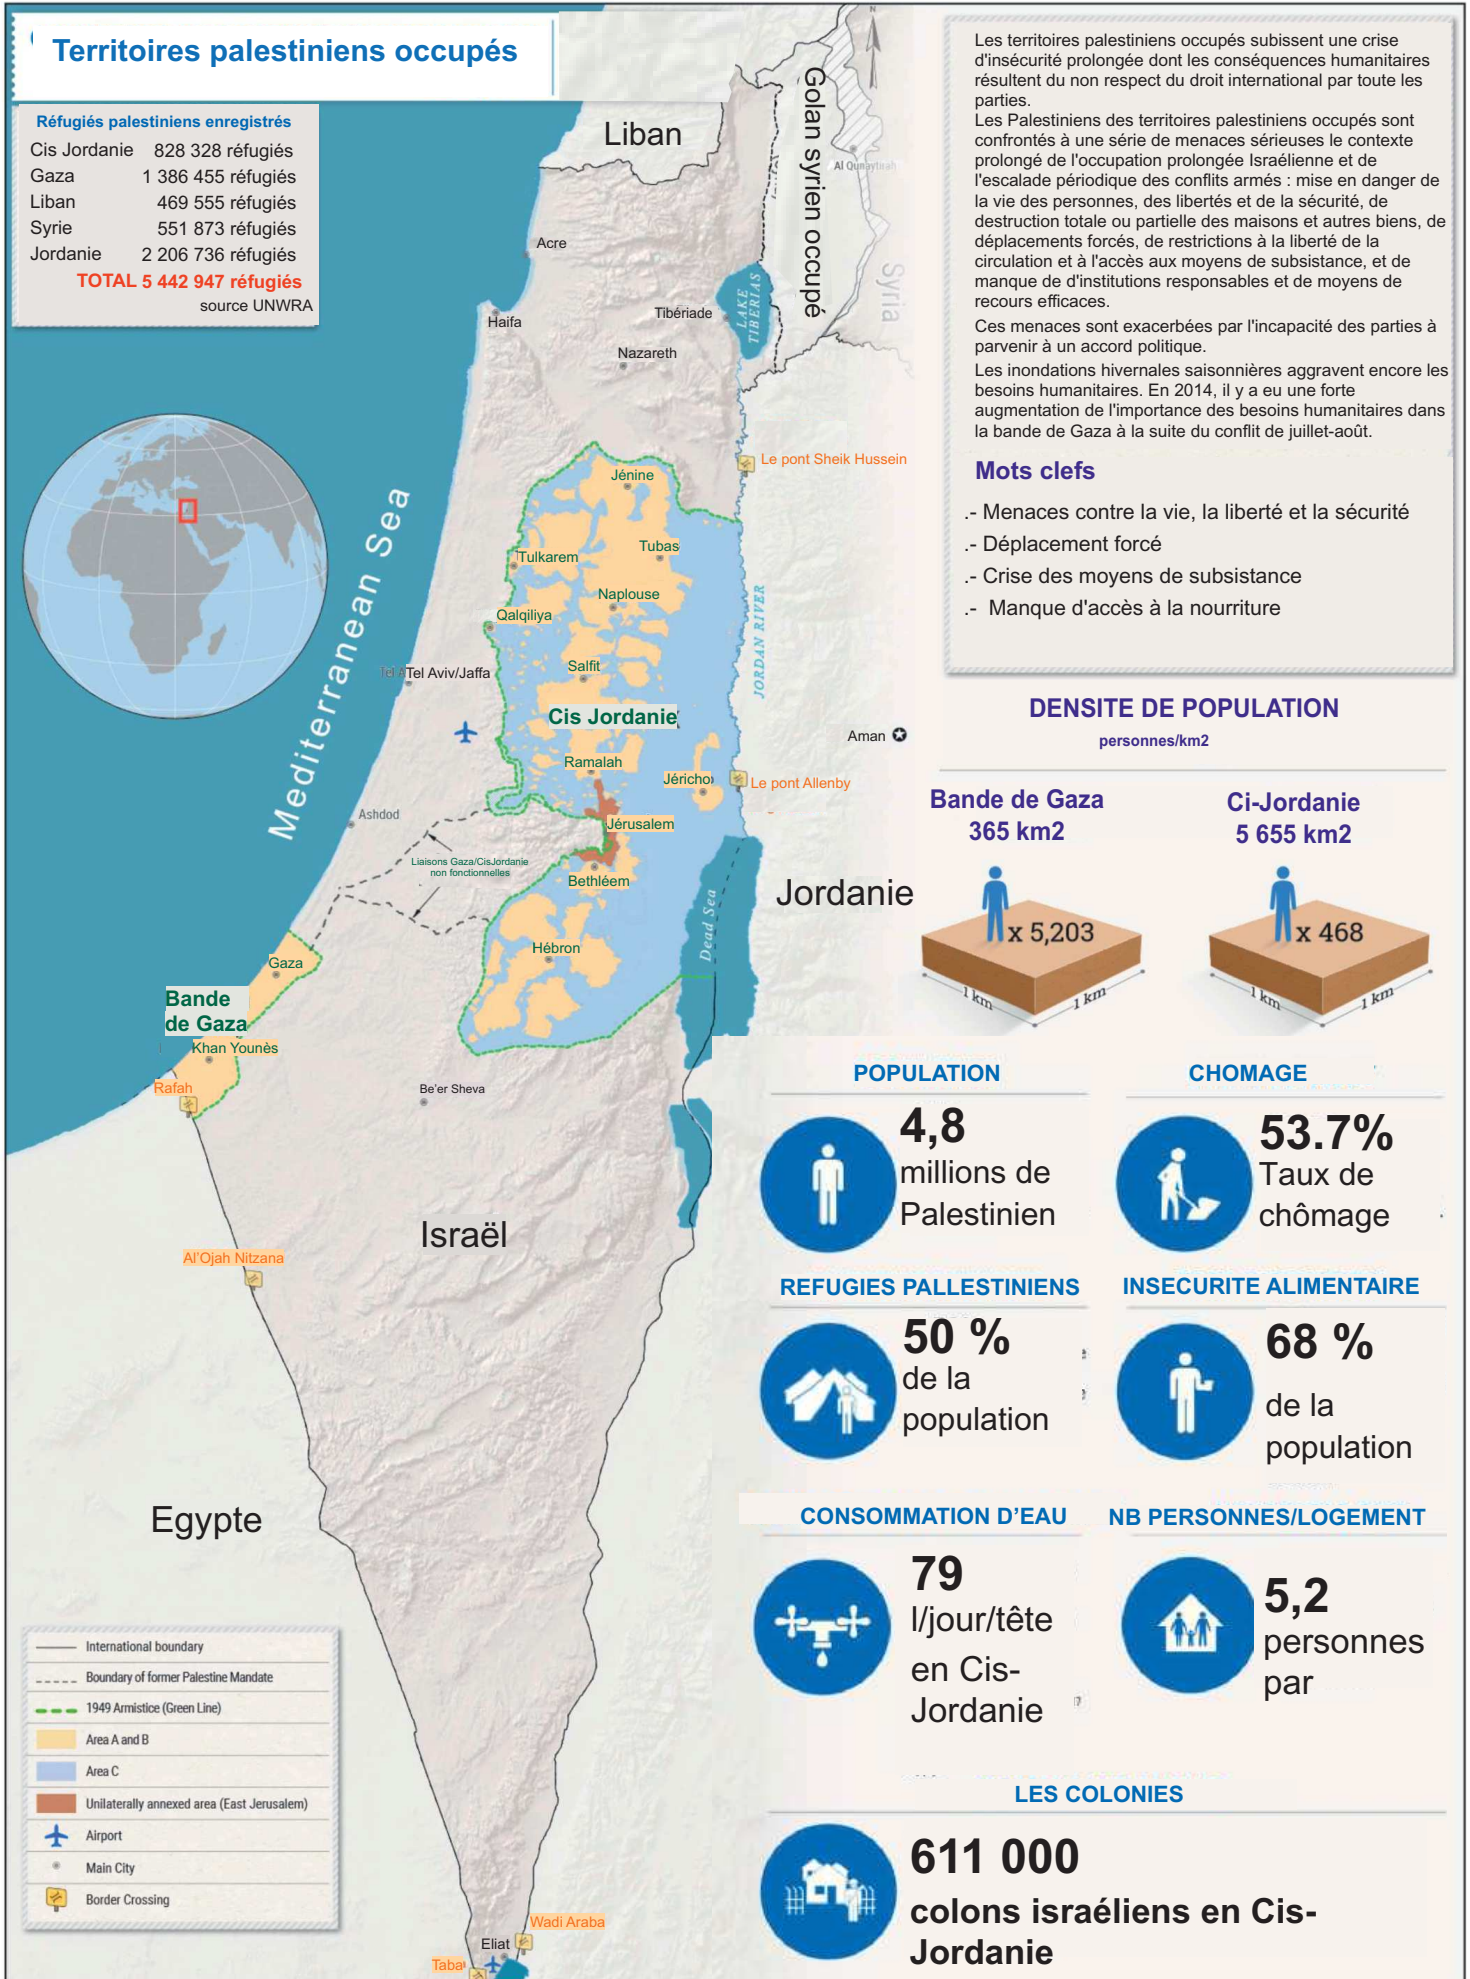

Territoires palestiniens occupés

Réfugiés palestiniens enregistrés

Cis Jordanie	828 328 réfugiés
Gaza	1 386 455 réfugiés
Liban	469 555 réfugiés
Syrie	551 873 réfugiés
Jordanie	2 206 736 réfugiés

TOTAL 5 442 947 réfugiés

source UNWRA

Les territoires palestiniens occupés subissent une crise d'insécurité prolongée dont les conséquences humanitaires résultent du non respect du droit international par toute les parties.

Les Palestiniens des territoires palestiniens occupés sont confrontés à une série de menaces sérieuses le contexte prolongé de l'occupation prolongée Israélienne et de l'escalade périodique des conflits armés : mise en danger de la vie des personnes, des libertés et de la sécurité, de destruction totale ou partielle des maisons et autres biens, de déplacements forcés, de restrictions à la liberté de la circulation et à l'accès aux moyens de subsistance, et de manque de d'institutions responsables et de moyens de recours efficaces.

Ces menaces sont exacerbées par l'incapacité des parties à parvenir à un accord politique.

Les inondations hivernales saisonnières aggravent encore les besoins humanitaires. En 2014, il y a eu une forte augmentation de l'importance des besoins humanitaires dans la bande de Gaza à la suite du conflit de juillet-août.

Mots clefs

- Menaces contre la vie, la liberté et la sécurité
- Déplacement forcé
- Crise des moyens de subsistance
- Manque d'accès à la nourriture

DENSITE DE POPULATION

personnes/km2

Bande de Gaza
365 km2